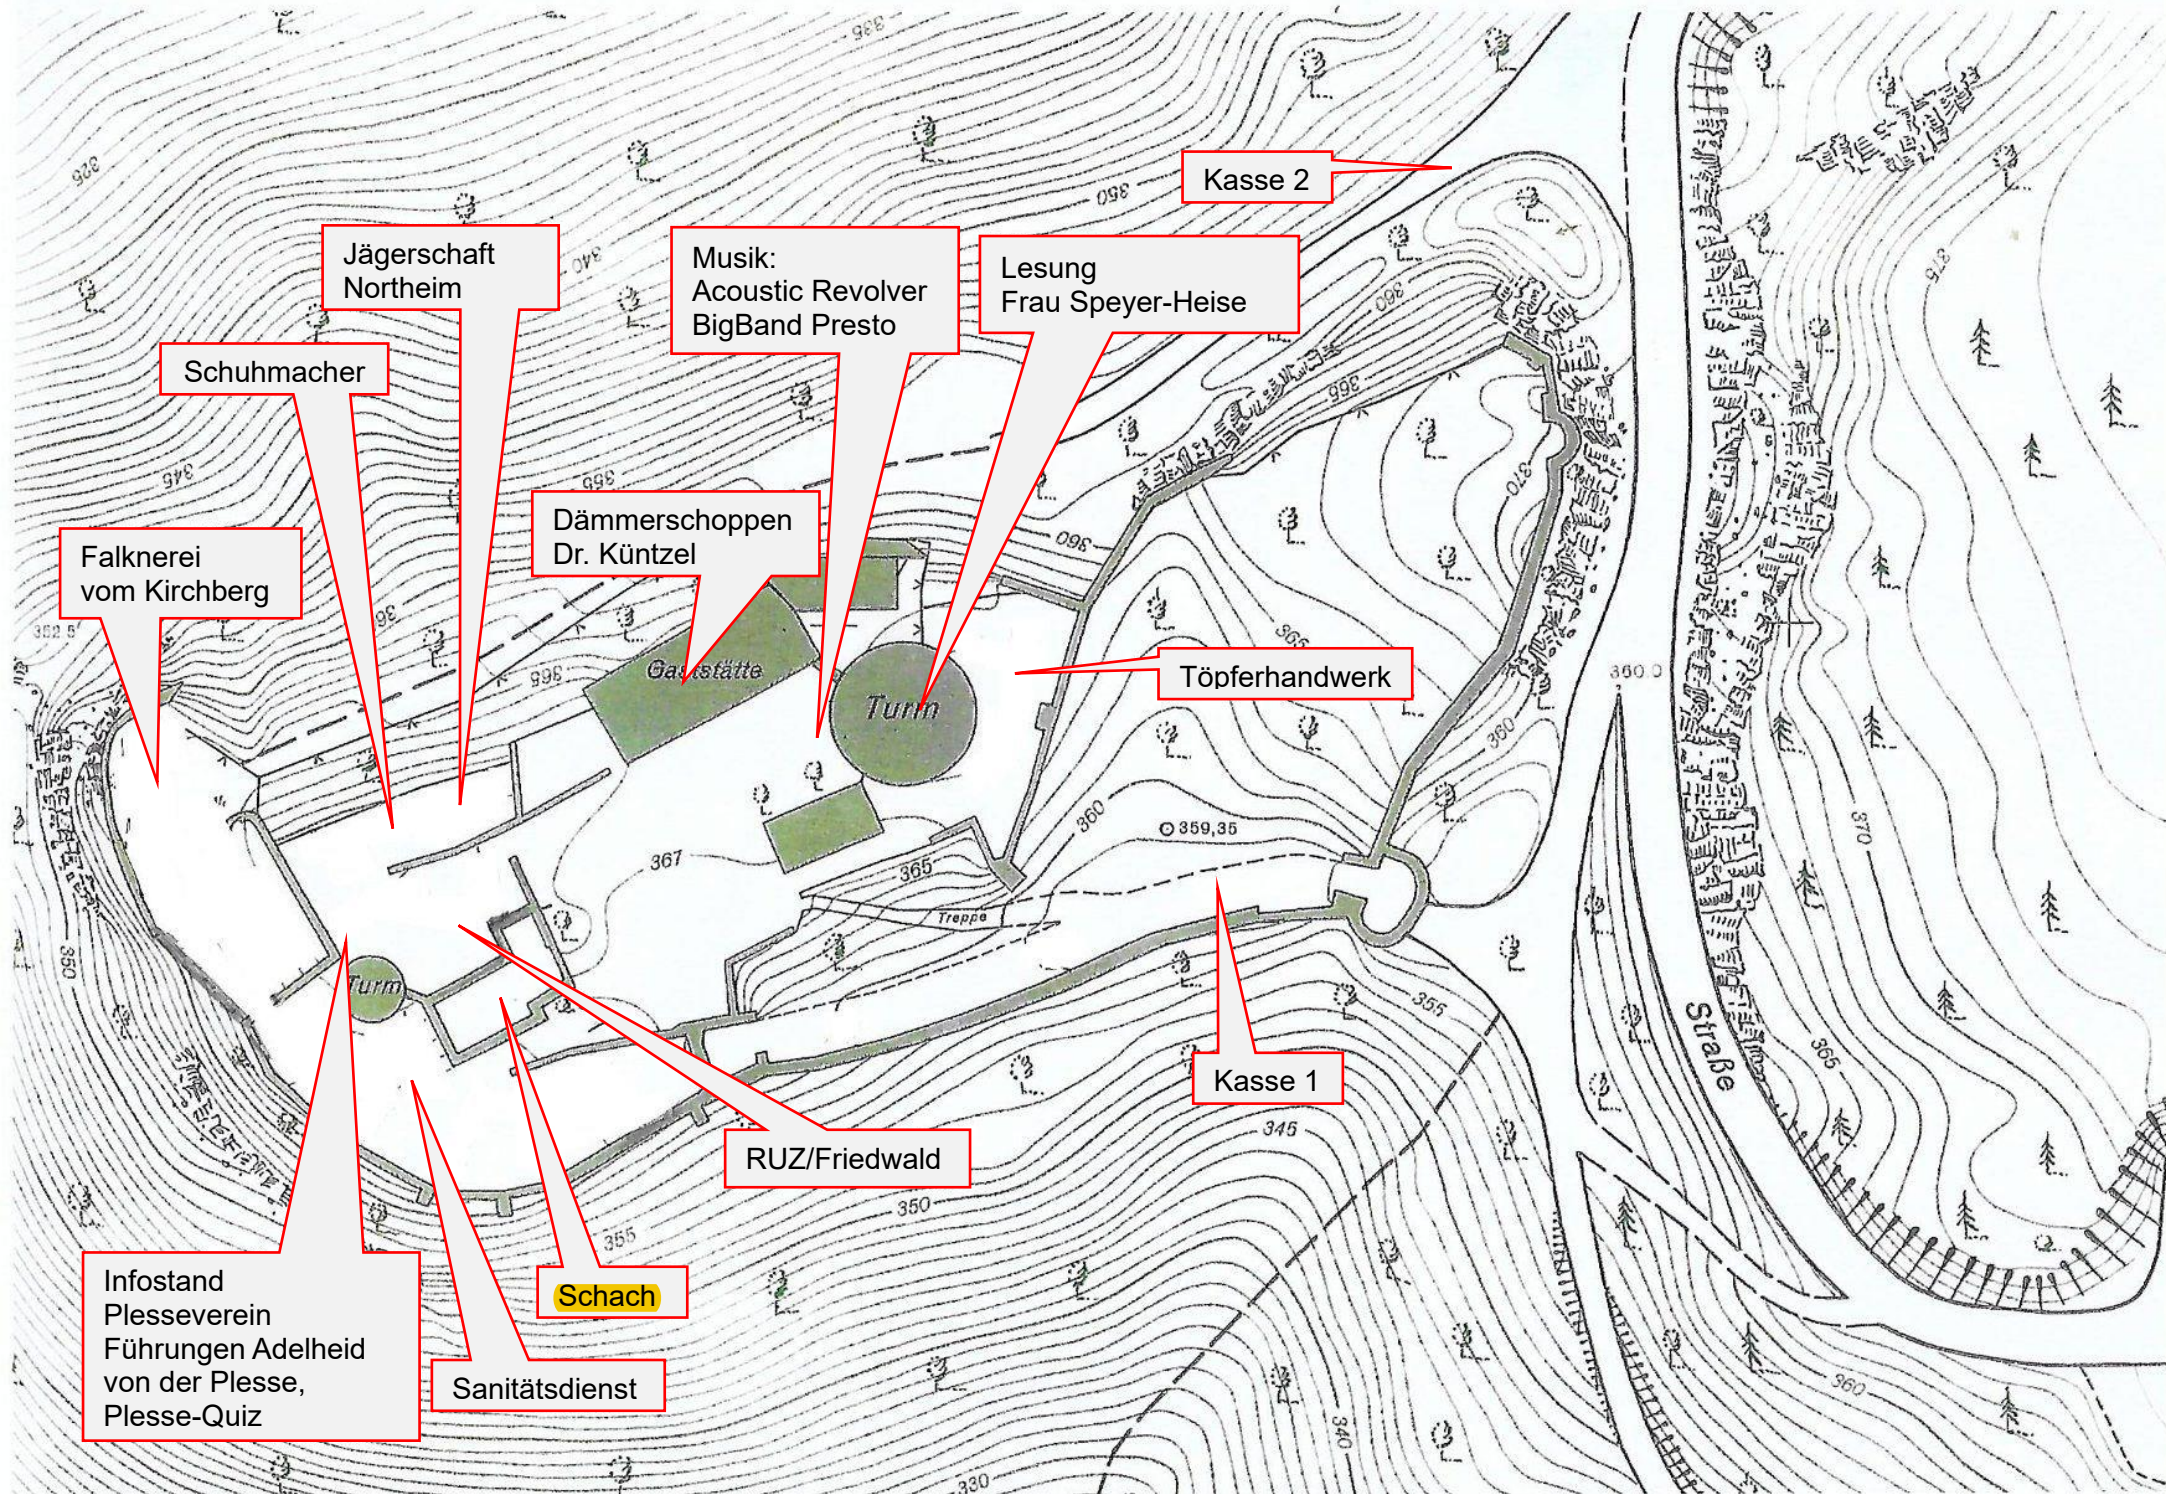

BurgKultur 2023

Sonntag 03.09.2023

11:00 - 18:00 Uhr

Uhrzeit	Aktivität	Veranstaltungsort
11:00 bis 14:00	Gitarre & Percussion <i>Acoustic Revolver, Nörten-Hardenberg</i>	Burghof
14:30 bis 17:00	Kaffeehausmusik <i>BigBand Presto Wolbrechtshausen</i>	Burghof
11:30	Lesung im Turm <i>Dorothea Speyer-Heise, Northeim</i> <i>Autorenkreis Plesse</i>	Großer Turm, 1. Etage
14:30 + 16.30	Führungen mit der Symbolfigur der Burg „Adelheid von der Plesse“ <i>Dr. Gudrun Keindorf</i>	Treffpunkt Burghof
11:00 bis 18:00	Schuhmacher – Präsentation des Schuhmacherhandwerks <i>Faical Souei</i>	Marstall
11:00 bis 18:00	Spiele für Kids <i>RUZ Reinhausen, Victoria Twent</i>	Burghof, kleiner Turm
11:00 bis 18:00	Plesse-Quiz <i>Dr. Gudrun Keindorf</i>	6 Stationen im Burgareal, Infostand Plesseverein
11:00 bis 18:00	Infostände Verein Freunde der Burg Plesse e.V. FriedWald Burg Plesse	Burgareal
11:00 bis 18:00	Schachsport „Plesse“ Bovenden, <i>Mike Kanbach</i>	Ehem. Kapelle
11:00 bis 18:00	Falknerei vom Kirchberg <i>Andrea Haberjahn, Moringen</i>	Goethe-Linde
11:00 bis 18:00	Lernspiele über unsere Natur, Mitmachaktionen <i>Jügerschaft Northeim e.V.</i>	Marstall
11:00 bis 18:00	Tradition des Töpferhandwerks, mittelalterliche Gefäße <i>Geschichts- und Heimatverein Töpferdorf Fredelsloh e.V. -</i> KERAMIKUM	Eingang zum Bergfried
16:00	Dämmerschoppen – Ausschnitte aus den Jahren 2017 – 2022 <i>gehalten von Dr. Thomas Küntzel, Göttingen</i>	Gewölbekeller

Gaststätte

Turm

Kasse 1

RUZ/Friedwald

Schach

Sanitätsdienst

Infostand
Plesseverein
Führungen Adelheid
von der Plesse,
Plesse-Quiz

Strabe